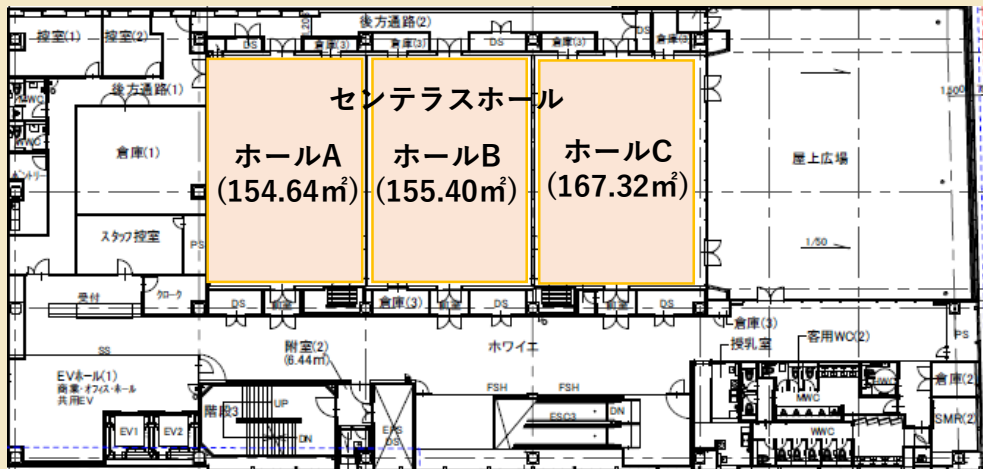

6階 センテラスホール

センテラスホール概要(3面利用の場合)

【広さ】 477.36m²

【利用時間】 10:00~20:00(時間外利用は要相談)

【収容人数】 約300人

【天井高】 5.8m

【控室】 控室2室利用可能

【付帯設備】 パントリー室、受付、クローク、スタッフ控室

【センテラスホール 料金】

利用	使用可能時間	広さ	使用料/ 1 時間	1日	備考
3面	10:00~20:00	477.36㎡	60,000	350,000	土日祝30%割増 3時間から予約受付 ケータリングによる飲食可能 【別料金】 控室1、2各5,000円 スタッフ控室1、受付1、クローク1セットで10,000円 スクリーン、プロジェクターセット15,000円 小スクリーン、プロジェクターセット10,000円 簡易ステージ1台目無料、2台目以降1台10,000円 パーテーション1台1,000円
2面		318.24㎡	40,000	250,000	
1面		159.12㎡	20,000	150,000	