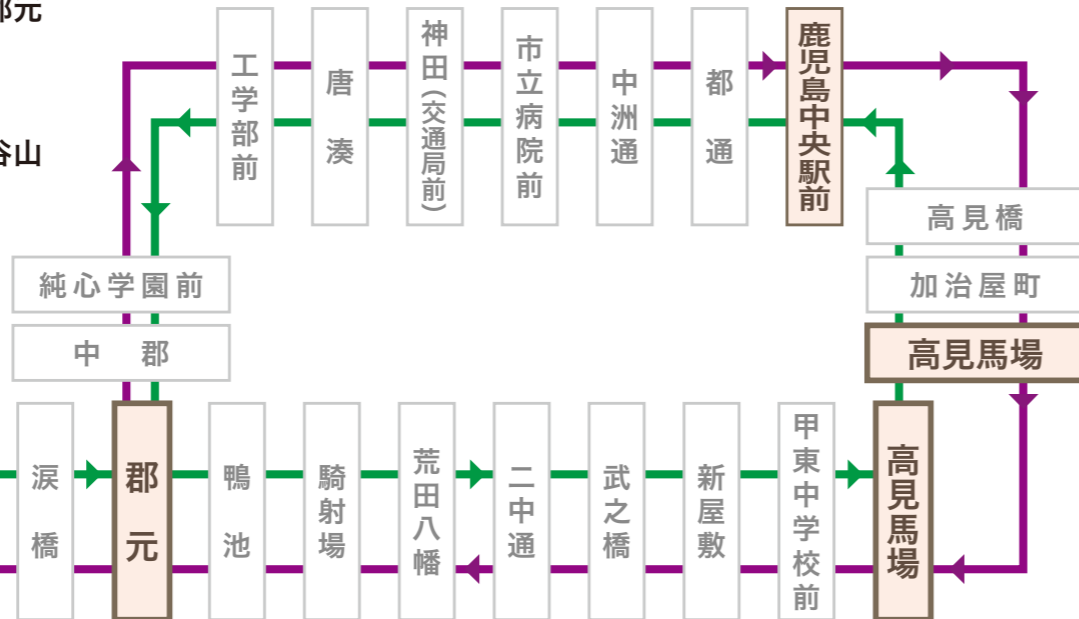

第70回 おはら祭

11月3日
本まつり

市電運行の一部変更について

いつも市電をご利用くださりましてありがとうございます。
11月3日は「おはら祭」による交通規制のため、一部市電の運行ができない区間があります。

運行しない時間と区間 **11月3日 本まつり** 9:30~13:40、高見馬場~鹿児島駅前間

交通規制中は、「高見馬場~鹿児島駅前間」の運行を休止しますので、全ての電車は下記のとおり、臨時の運行系統で運行いたします。

■臨時運行系統

臨1系統

谷山→騎射場→高見馬場→鹿児島中央駅前→郡元

臨2系統

郡元→鹿児島中央駅前→高見馬場→騎射場→谷山

■臨時運行系統図

■高見馬場~鹿児島駅前間の運行休止直前の各方面からの最終通過時刻

※交通事情等によりやむを得ず遅れる場合等がございますので、時間に余裕をもってご乗車ください。

始発停留場及び発車時刻	行先	高見馬場通過時刻	朝日通通過時刻	高見馬場通過時刻
谷山発 8:48	鹿児島駅前発	9:13	9:19	—
郡元発 8:49	鹿児島駅前発	9:10	9:16	—
鹿児島駅前発 9:16	谷山	—	9:20	9:27
鹿児島駅前発 9:11	郡元	—	9:15	9:22

■おはら祭が中止の場合は、平常通り運行いたします。

11月3日は停留場に掲示してある運行時刻(低床電車を含む)とは異なる運行となります。