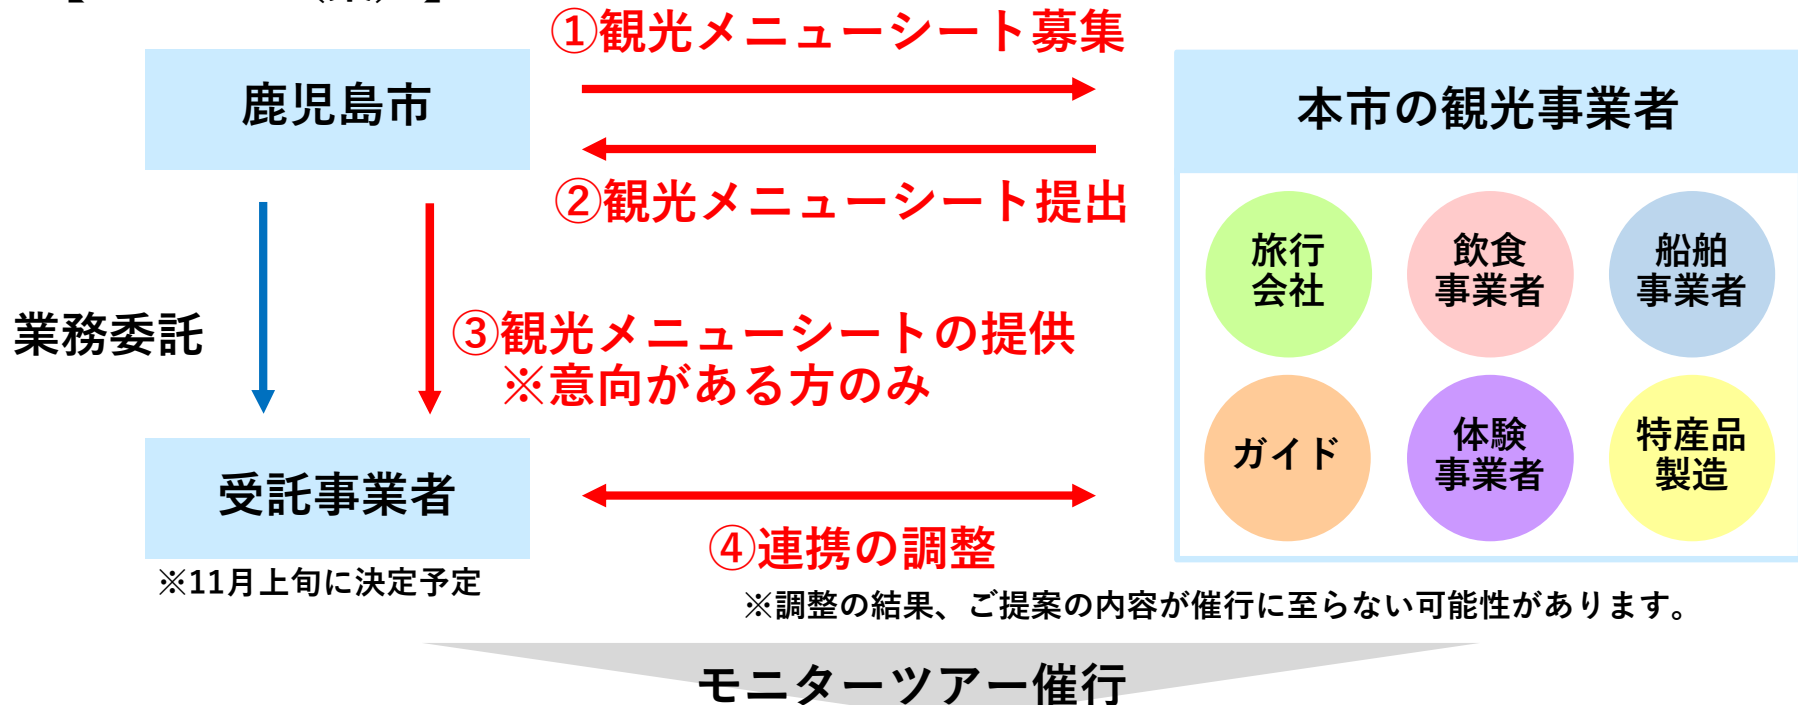

桜島と錦江湾の魅力をデザイン！

モニターツアー実施に向けた 観光メニューシートの募集について

令和3年9月29日 鹿児島市観光プロモーション課

観光メニューシート募集概要

趣旨	<ul style="list-style-type: none">● 桜島と錦江湾をテーマとするモニターツアーの実施に向けて、魅力的な高付加価値化された観光メニューを提案頂くもの。● 提出頂いた観光メニューシートは、モニターツアー実施業務の全体をコーディネートする受託事業者（11月上旬決定）に提供し、モニターツアー実施に向けた連携に向けて調整。 ※調整の結果、ご提案の内容が催行に至らない可能性があります。● 12月～1月にツアーを催行する予定。
対象	本市に事業所や営業所がある観光事業者 （旅行会社、体験事業者、ガイド、イベント会社、飲食店等）
提出物	観光メニューシート（2枚/1メニュー） ※ 是非、 <u>松竹梅を意識して複数メニューを提出ください。</u>
締切	<u>締切：10月15日（金）</u>
提出先	鹿児島市観光プロモーション課 電話：099-216-1510 MAIL： kan-senryaku@city.kagoshima.lg.jp

モニターツアーの概要

4つのテーマのモニターツアーを実施

- 時期 令和3年12月～令和4年1月
- 人数 260名程度
- 回数 21回程度

コンテンツ・素材のみの
提案もOKです！

【スキーム（案）】

モニターツアーの4つのテーマ

インバウンドを見据えて！

- 船内でのコンテンツ充実による高付加価値化よりみちクルーズ

…桜島フェリー船上での50分（鹿児島港→桜島港）を景色+αの鹿児島らしいコンテンツで楽しむ提案を。

- 民間の小型船舶による高付加価値化プライベートツアー

…お客様の満足度が向上する豊富な商品バリエーションに期待。同じ船やテーマでも松竹梅を提案するなどの挑戦を。

- 船舶によるマリンポートかごしまから桜島へのツアー

…特にインバウンド向けに、船内でも桜島島内でも桜島と錦江湾を堪能できるプランの提案を。

- その他、桜島や錦江湾に関するストーリーがある鹿児島らしい観光メニュー