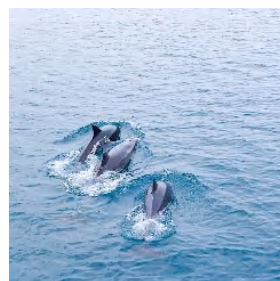

桜島と錦江湾の魅力をデザイン！

モニターツアー実施に向けた 観光メニューシートの募集について

令和3年9月29日 鹿児島市観光プロモーション課

観光メニューシート募集概要

趣旨	<ul style="list-style-type: none">● 桜島と錦江湾をテーマとするモニターツアーの実施に向けて、魅力的な高付加価値化された観光メニューを提案頂くもの。● 提出頂いた観光メニューシートは、モニターツアー実施業務の全体をコーディネートする受託事業者（11月上旬決定）に提供し、モニターツアー実施に向けた連携に向けて調整。 ※調整の結果、ご提案の内容が催行に至らない可能性があります。● 12月～1月にツアーを催行する予定。
対象	本市に事業所や営業所がある観光事業者 （旅行会社、体験事業者、ガイド、イベント会社、飲食店等）
提出物	観光メニューシート（2枚/1メニュー） ※ 是非、 <u>松竹梅を意識して複数メニューを提出ください。</u>
締切	<u>締切：10月15日（金）</u>
提出先	鹿児島市観光プロモーション課 電話：099-216-1510 MAIL： kan-senryaku@city.kagoshima.lg.jp

…桜島フェリー船上での50分（鹿児島港→桜島港）を景色+αの鹿児島らしいコンテンツで楽しむ提案を。

- 民間の小型船舶による高付加価値化プライベートツアー

…お客様の満足度が向上する豊富な商品バリエーションに期待。同じ船やテーマでも松竹梅を提案するなどの挑戦を。

- 船舶によるマリンポートかごしまから桜島へのツアー

…特にインバウンド向けに、船内でも桜島島内でも桜島と錦江湾を堪能できるプランの提案を。

- その他、桜島や錦江湾に関するストーリーがある鹿児島らしい観光メニュー