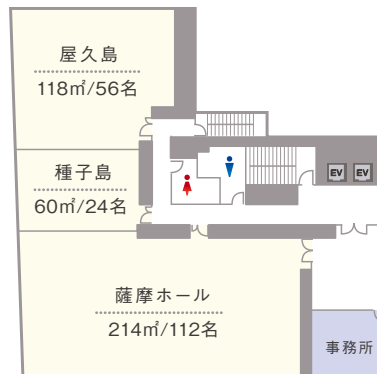

TKP TKPガーデンシティ鹿児島中央

福岡・熊本から新幹線利用の場合にもオススメ。
駅徒歩3分の立地。最大144名まで収容可能です。

桜島プレミアム

2F

3F

屋久島

薩摩ホール

霧島プレミアム

INFORMATION

- 収容人数 24～144名
- 面積 11～252㎡
- 会議室数 全6室
- その他 オフィスビル内施設
大規模会場
- アクセス JR鹿児島本線 / JR日豊本線 / JR指宿枕崎線
「鹿児島中央駅」東口 徒歩3分